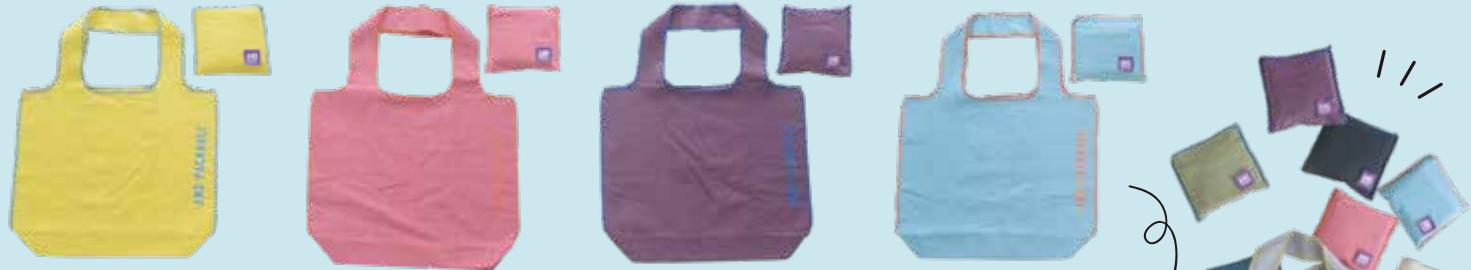

4562311169228 MBO カラフルステッチ YE ¥1000(税込1,100円) 約40x35x10cm / 1pc
4562311169266 MBO カラフルステッチ MAGT ¥1000(税込1,100円) 約40x35x10cm / 1pc
4562311169235 MBO カラフルステッチ PU ¥1000(税込1,100円) 約40x35x10cm / 1pc
4562311169204 MBO カラフルステッチ BL ¥1000(税込1,100円) 約40x35x10cm / 1pc