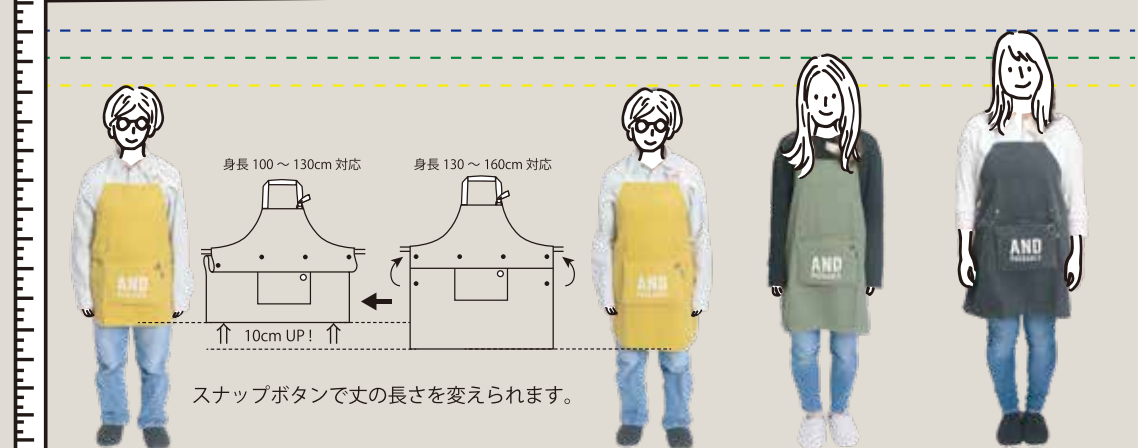

4562311166388
KAP ノーマルBK
¥2,200(税込2,420円)
約70x68cm / 1pc

4562311166371
KAP ロイヤルGR
¥2,200(税込2,420円)
約70x68cm / 1pc

4562311166364
KAP グレートOR
¥2,200(税込2,420円)
約70x68cm / 1pc

ADJUST APRON/KIDS APRON 身長別着用イメージ (エプロン丈 68cm)