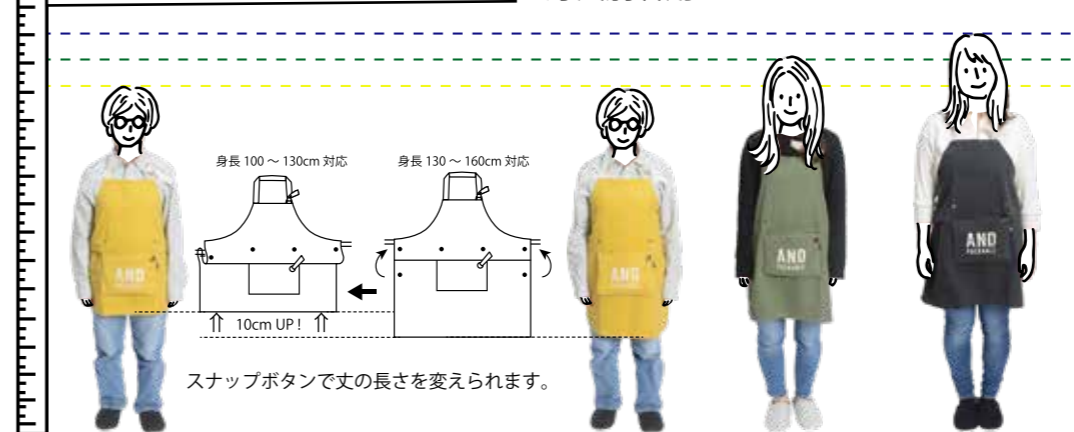

ADJUST APRON/KIDS APRON 身長別着用イメージ (エプロン丈 68cm)

150cm

150cm

160cm

170cm