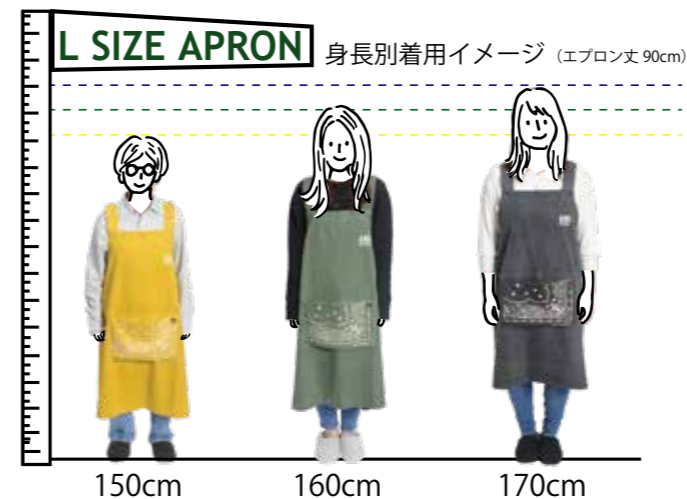

PACKABLE OVER SIZE APRON

オーバーサイズエプロン

ゆったり着れる！