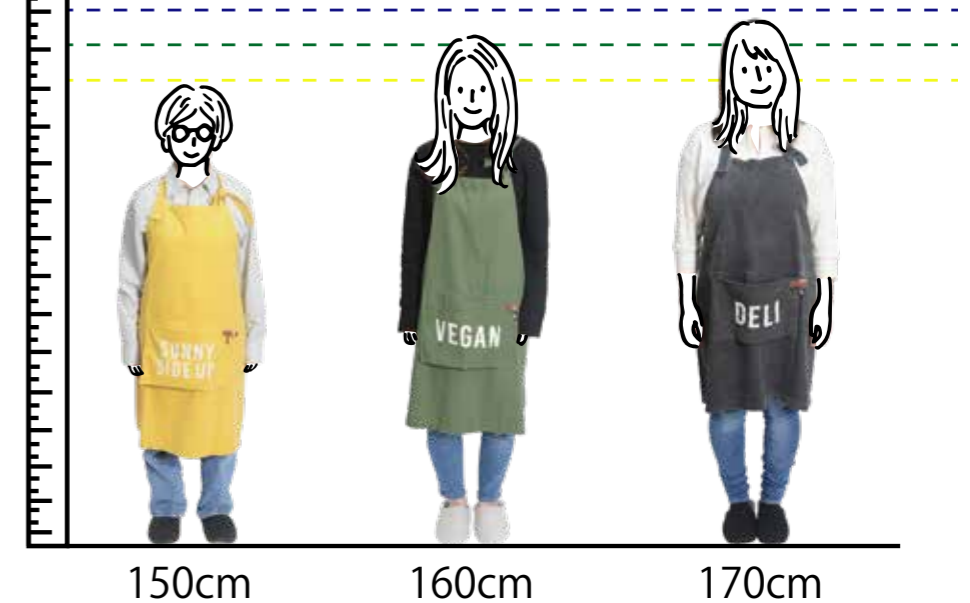

APRON 身長別着用イメージ (エプロン丈 80cm)