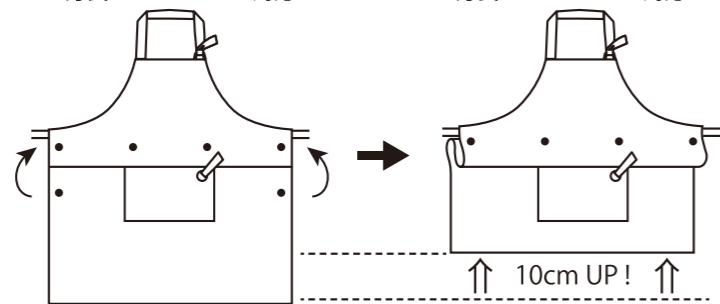

腰のラインで内側に折り、スナップボタンを4つ留めると 小さいサイズになります。

4562311166364
 KAP グレートOR
 ¥2,200(税込2,420円)
 約70x68cm /1pc

4562311166357
 KAP シープBE
 ¥2,200(税込2,420円)
 約70x68cm /1pc

4562311166388
 KAP ノーマルBK
 ¥2,200(税込2,420円)
 約70x68cm /1pc