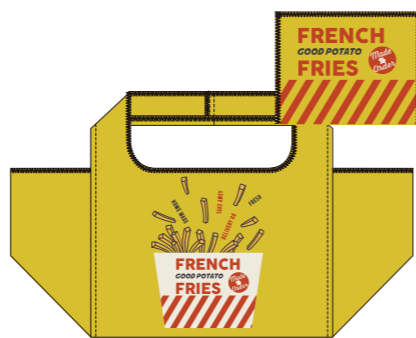

表

裏

PACKABLE CONVENIENCE MARCHE BAG

コンビニマルシェバッグ

パッケージ

NEW 4562311167460
MBC ダイナーRD
¥ 800(税込880円)
約30x20x21cm /1pc

NEW 4562311167422
MBC ピザNT
¥ 800(税込880円)
約30x20x21cm /1pc

NEW 4562311167415
MBC ポテトYE
¥ 800(税込880円)
約30x20x21cm /1pc

NEW 4562311167477
MBC シャークBL
¥ 800(税込880円)
約30x20x21cm /1pc

NEW 4562311167484
MBC オーシャンNT
¥ 800(税込880円)
約30x20x21cm /1pc

NEW 4562311167408
MBC BFFマンBK
¥ 800(税込880円)
約30x20x21cm /1pc

コンビニ等の
お弁当に最適!

NEW 4562311168184
MBC NO-REGI ナチュラル
¥ 800(税込880円)
約30x20x21cm /1pc