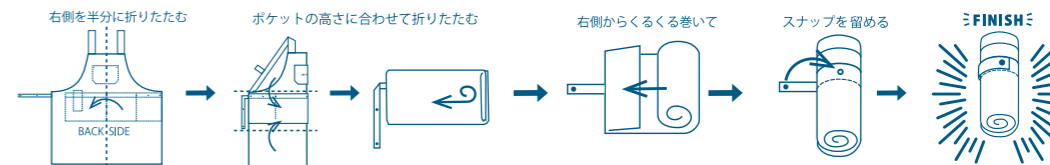

NEW 4562311172228
AP ビブス NV

NEW 4562311172204
AP ビブス RD

NEW 4562311172242
AP ビブスパンダナ NV

PACKABLE H型エプロン H type- APRON

¥3,800(税込4,180円)
約80x80cm / 1pc

くるくる巻いて
パッカブル!

HOW TO FOLD

商品のたたみかた