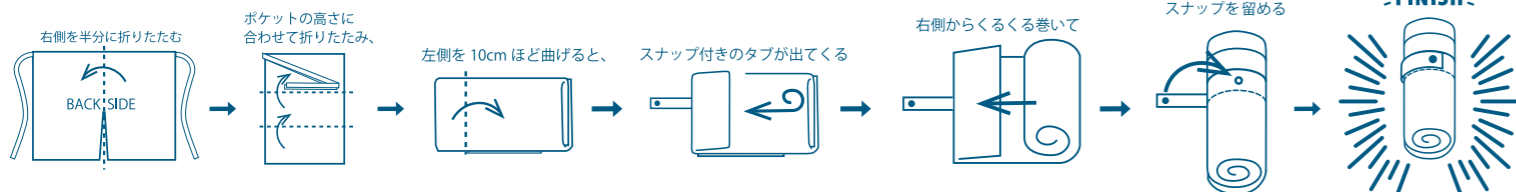

HOW TO FOLD

商品のたたみかた