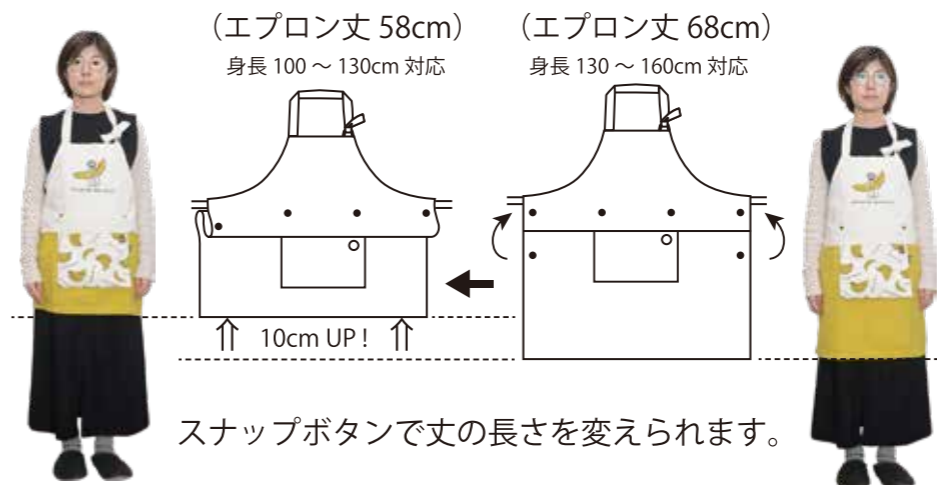

4562311189622
KAP ログ ローカルソーシング

4562311189639
KAP ログ デリ

4562311163233
KAP バナナ

4562311163240
KAP ペンギン

4562311189646
KAP クジラ

4562311164315
KAP CAT-BK

着用イメージ モデル身長 150cm

ネームラベルが
付いています!